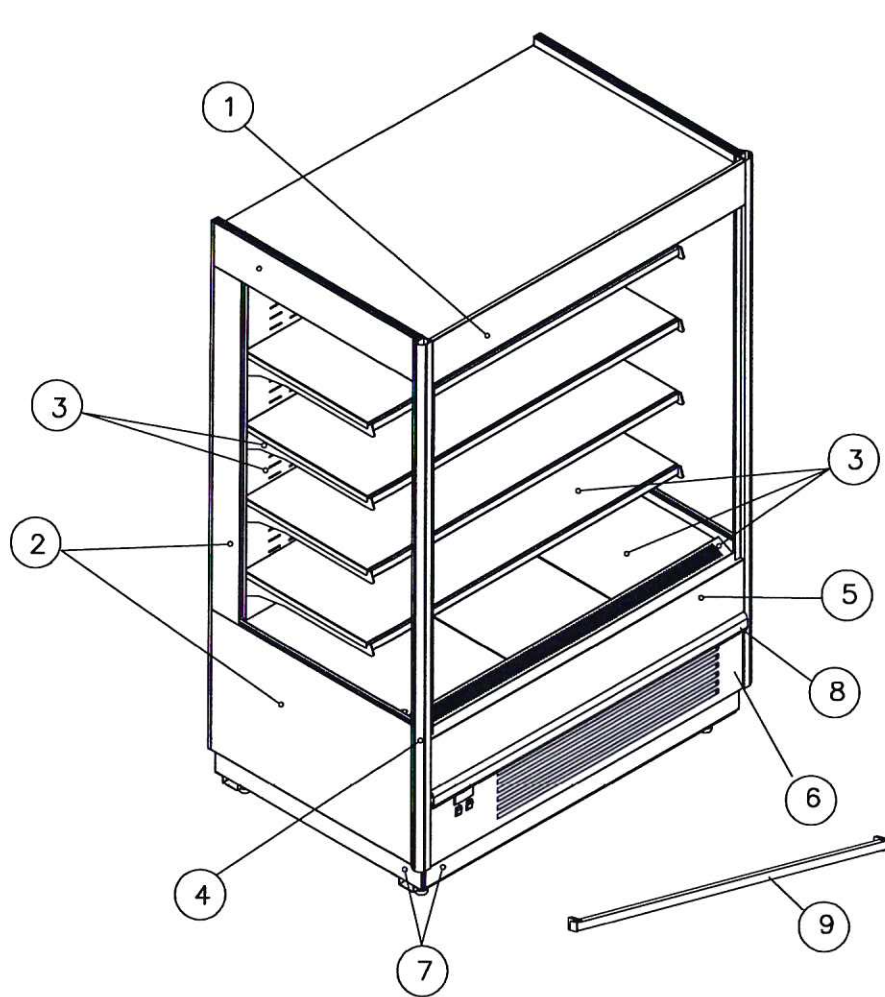

СХЕМА 1. СКЛАДСКАЯ ПОЗИЦИЯ.

Схема цветового решения Горка Carvoma Cube \_\_\_\_\_ ВХСп \_\_\_\_\_

Количество \_\_\_\_\_ шт

- ① Верхняя сменная панель RAL9006
- ② Боковая панель RAL9006
- ③ Задняя стенка, полки с кронштейнами, поддон выкладки RAL9005
- ④ Стойки передние RAL9006
- ⑤ Нижняя сменная панель RAL9006
- ⑥ Панель машинного отделения RA9006
- ⑦ Основание RAL9005
- ⑧ Профиль бордюра пластиковый (серый)

ОПЦИИ (нужное подчеркнуть):

- ⑨ Бампер защитный (труба нерж)  
(ставится вместо позиции 8)  
Ограничители  
LED подсветка на полку  
Ценникодержатели  
Дополнительная полка с кронштейнами \_\_\_\_\_ шт  
Фруктовый комплект  
(зеркальная панель, ограничители для 2х рядов полок)