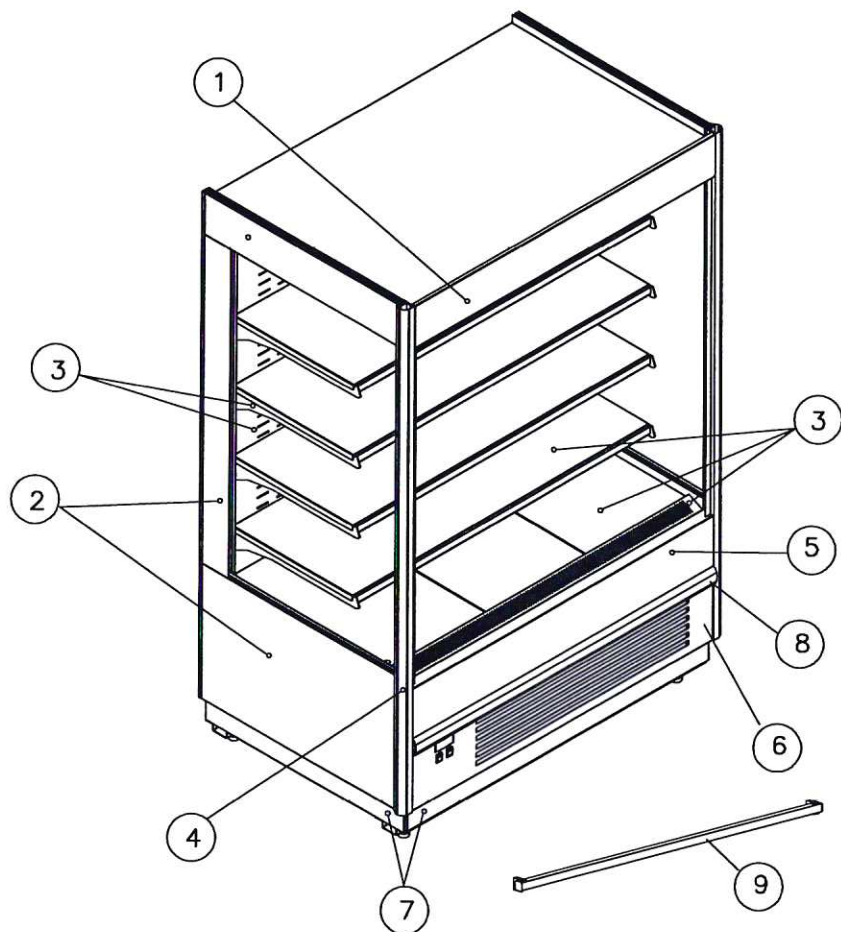

СХЕМА 1. СКЛАДСКАЯ ПОЗИЦИЯ.

Схема цветового решения Горка Carvoma Cube \_\_\_\_\_ ВХСп \_\_\_\_\_

Количество \_\_\_\_\_ шт

- ① Верхняя сменная панель RAL9006
- ② Боковая панель RAL9006
- ③ Задняя стенка, полки с кронштейнами, поддон выкладки RAL9005
- ④ Стойки передние RAL9006
- ⑤ Нижняя сменная панель RAL9006
- ⑥ Панель машинного отделения RA9006
- ⑦ Основание RAL9005
- ⑧ Профиль бордюра пластиковый (серый)

ОПЦИИ (нужное подчеркнуть):

- ⑨ Бампер защитный (труба нерж)  
(ставится вместо позиции 8)  
Ограничители  
LED подсветка на полку  
Ценникодержатели  
Дополнительная полка с кронштейнами \_\_\_\_\_ шт  
Фруктовый комплект  
(зеркальная панель, ограничители для 2х рядов полок)

## СХЕМА 2. ИЗГОТОВЛЕНИЕ ПОД ЗАКАЗ

Схема цветового решения Горка Carvoma Cube \_\_\_\_\_ ВХСп \_\_\_\_\_

Количество \_\_\_\_\_ шт

- ① Верхняя сменная панель RAL \_\_\_\_\_
- ② Боковая панель RAL \_\_\_\_\_
- ③ Задняя стенка, полки с кронштейнами, поддон выкладки RAL \_\_\_\_\_
- ④ Стойки передние RAL \_\_\_\_\_
- ⑤ Нижняя сменная панель RAL \_\_\_\_\_
- ⑥ Панель машинного отделения RA \_\_\_\_\_
- ⑦ Основание RAL \_\_\_\_\_
- ⑧ Профиль бордюра пластиковый (серый)