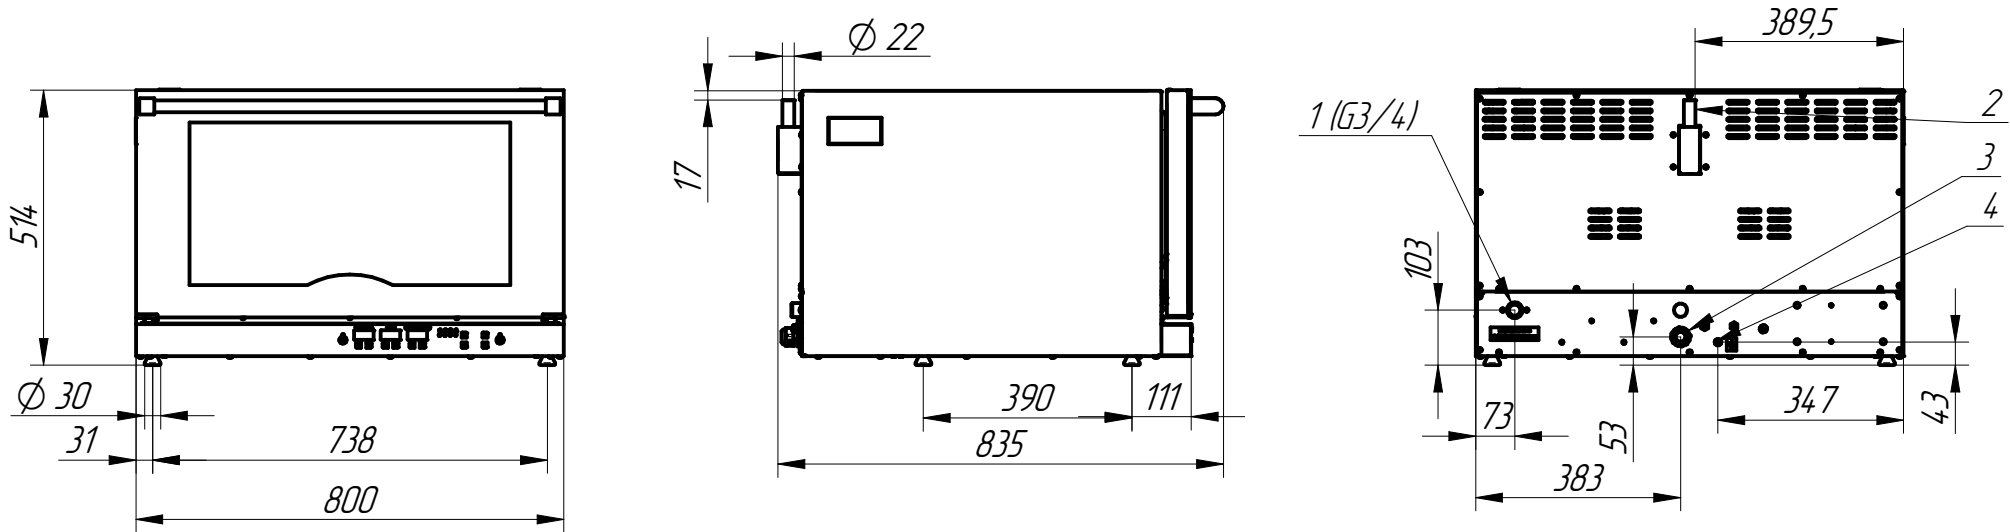

Схема подключения КЭП-4П, КЭП-4 Connection diagram КЕР-4Р, КЕР-4

- 1 – Подача холодной воды (cold water)
- 2 – Выход для вентиляции (ventilation)
- 3 – Подвод электропитания (power)
- 4 – Выравнивание потенциалов (equipotentiality)