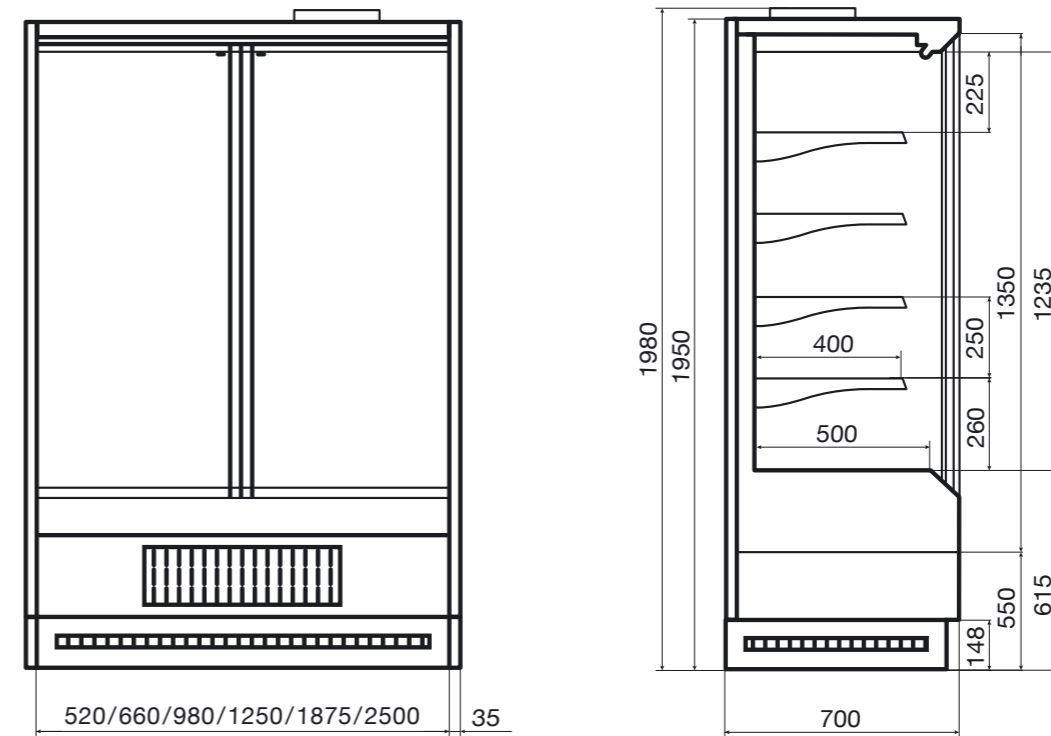

Vega DG 070 H195 Plug-in

Предоставляет уникальные возможности мерчандайзинга для оборудования со встроенным холодом.

Эргономичный дизайн максимально увеличивает фронтальную экспозицию и позволяет использовать для выкладки 4 ряда полок. Инновационные конструкторские решения позволяют оптимизировать энергопотребление.

Верхняя подсветка кабинета обеспечивает равномерное освещение кабинета и видимость каждого продукта, что гарантирует эффектную презентацию товара.

Универсальное решение для магазина любого формата, где нет возможности использовать холодильную централь.

Размеры

Типоразмер	60	70	100	125	190	250
Длина витрины без боковин, мм	520	660	980	1250	1875	2500
Длина витрины с боковинами, мм	590	730	1050	1320	1945	2570
Ширина витрины, мм	700					
Высота витрины, мм	1950					
Глубина выкладки, мм	400 (500)					
Глубина нижней полки, мм	500					
Площадь загрузки, м ²	1,05	1,34	2,0	2,57	3,87	5,18
Объем загрузки, м ³	0,21	0,27	0,4	0,51	0,77	1,04

Упаковка

Ширина упаковки, мм	1050					
Высота упаковки, мм	2145					
Длина упаковки, мм	910	910	1230	1500	2100	2750
Вес нетто, кг	152	170	225	250	330	410
Вес брутто, кг	218	236	298	330	420	510